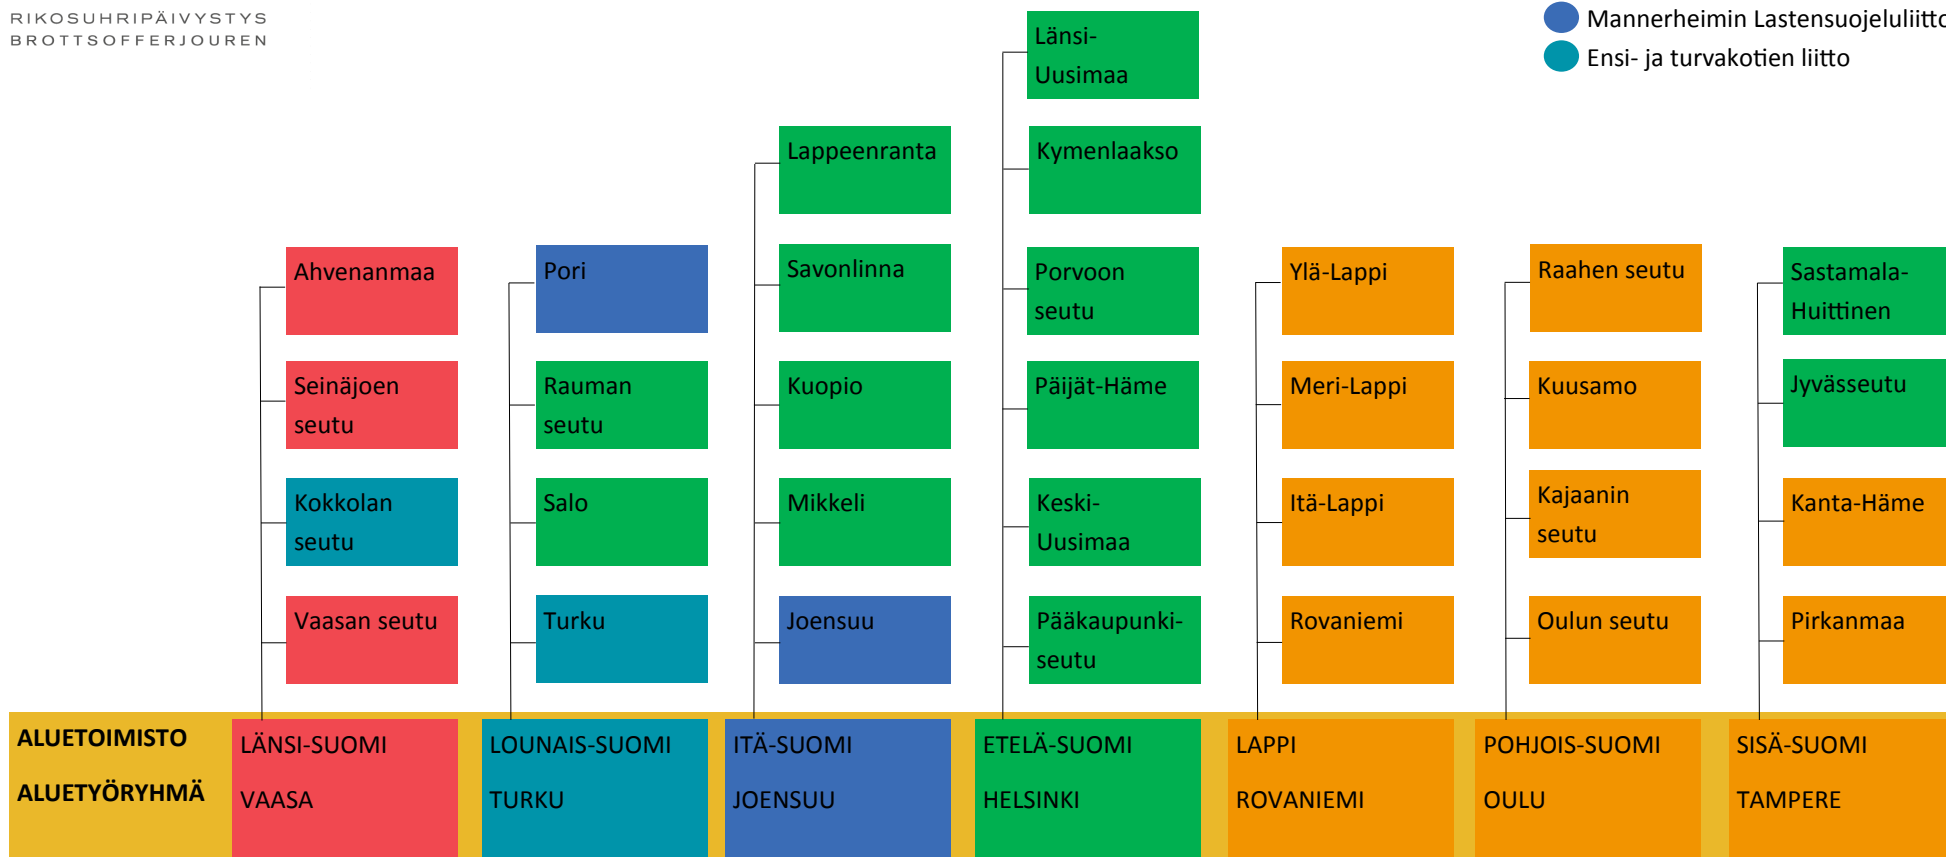

- Suomen Mielenterveysseura
- Suomen Setlementtiliitto
- Suomen Punainen Risti
- Mannerheimin Lastensuojeluliitto
- Ensi- ja turvakotien liitto

**KESKUSTOIMISTO, HELSINKI**

**TOIMINNALLINEN JOHTORYHMÄ**

Toiminnanjohtaja pj, kehitysjohtaja, aluejohtajat

**JOHTOKUNTA**

Ensi- ja turvakotien liitto, Mannerheimin Lastensuojeluliitto, Suomen Mielenterveysseura,  
Suomen Punainen Risti, Suomen Setlementtiliitto, Kirkkohallitus  
Asiantuntijaedustajat: oikeusministeriö, Poliisihallitus, sosiaali- ja terveysministeriö  
Henkilökunnan edustajat: toiminnanjohtaja, kehitysjohtaja (sihteeri)